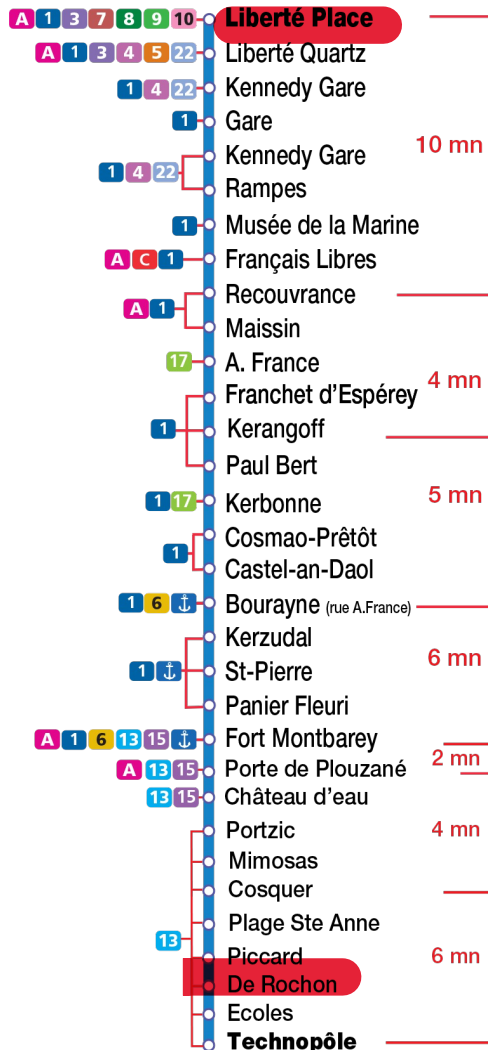

A

→ Porte de PLOUZANÉ

Arrival stop to link with the bus to venue

Departure stop

Tram stop

Station **Liberté (station tram)** 5037

Horaires valables du : 27 août 2018 au 7 juillet 2019

Lundi au Vendredi - Monday to Friday - A Lun da Wener

Stop for the venue

bus **13** → PLOUZANÉ
Technopole-Mairie

Station 789

Fort Montbarey

Horaires valables du :
27 août 2018 au 07 juillet 2019

Pas de service le 1er mai

Commentaires

Lundi au Vendredi - Monday to Friday - A Lun da Wener

DIRECT BUS FROM THE CITY TO THE VENUE

bus **43** → PLOUZANÉ
Technopole

Station **1094**

Liberté Place

Horaires valables du :

27 août 2018 au 07 juillet 2019

Lundi au vendredi - Monday to Friday

5h	6h	7h	8h	9h	10h	11h	12h	13h	14h	15h	16h	17h	18h	19h	20h	21h	22h	23h	
		10	15																

5h	6h	7h	8h	9h	10h	11h	12h	13h	14h	15h	16h	17h	18h	19h	20h	21h	22h	23h	

INIMO L'info trafic par SMS
 Inscrivez-vous au service gratuit sur bibus.fr

Points de vente Bibus les plus proches

- Distributeur de titre au **Crédit Mutuel de Bretagne Centre Siam (Brest)**
- Distributeur de titre station **Liberté (Brest)**