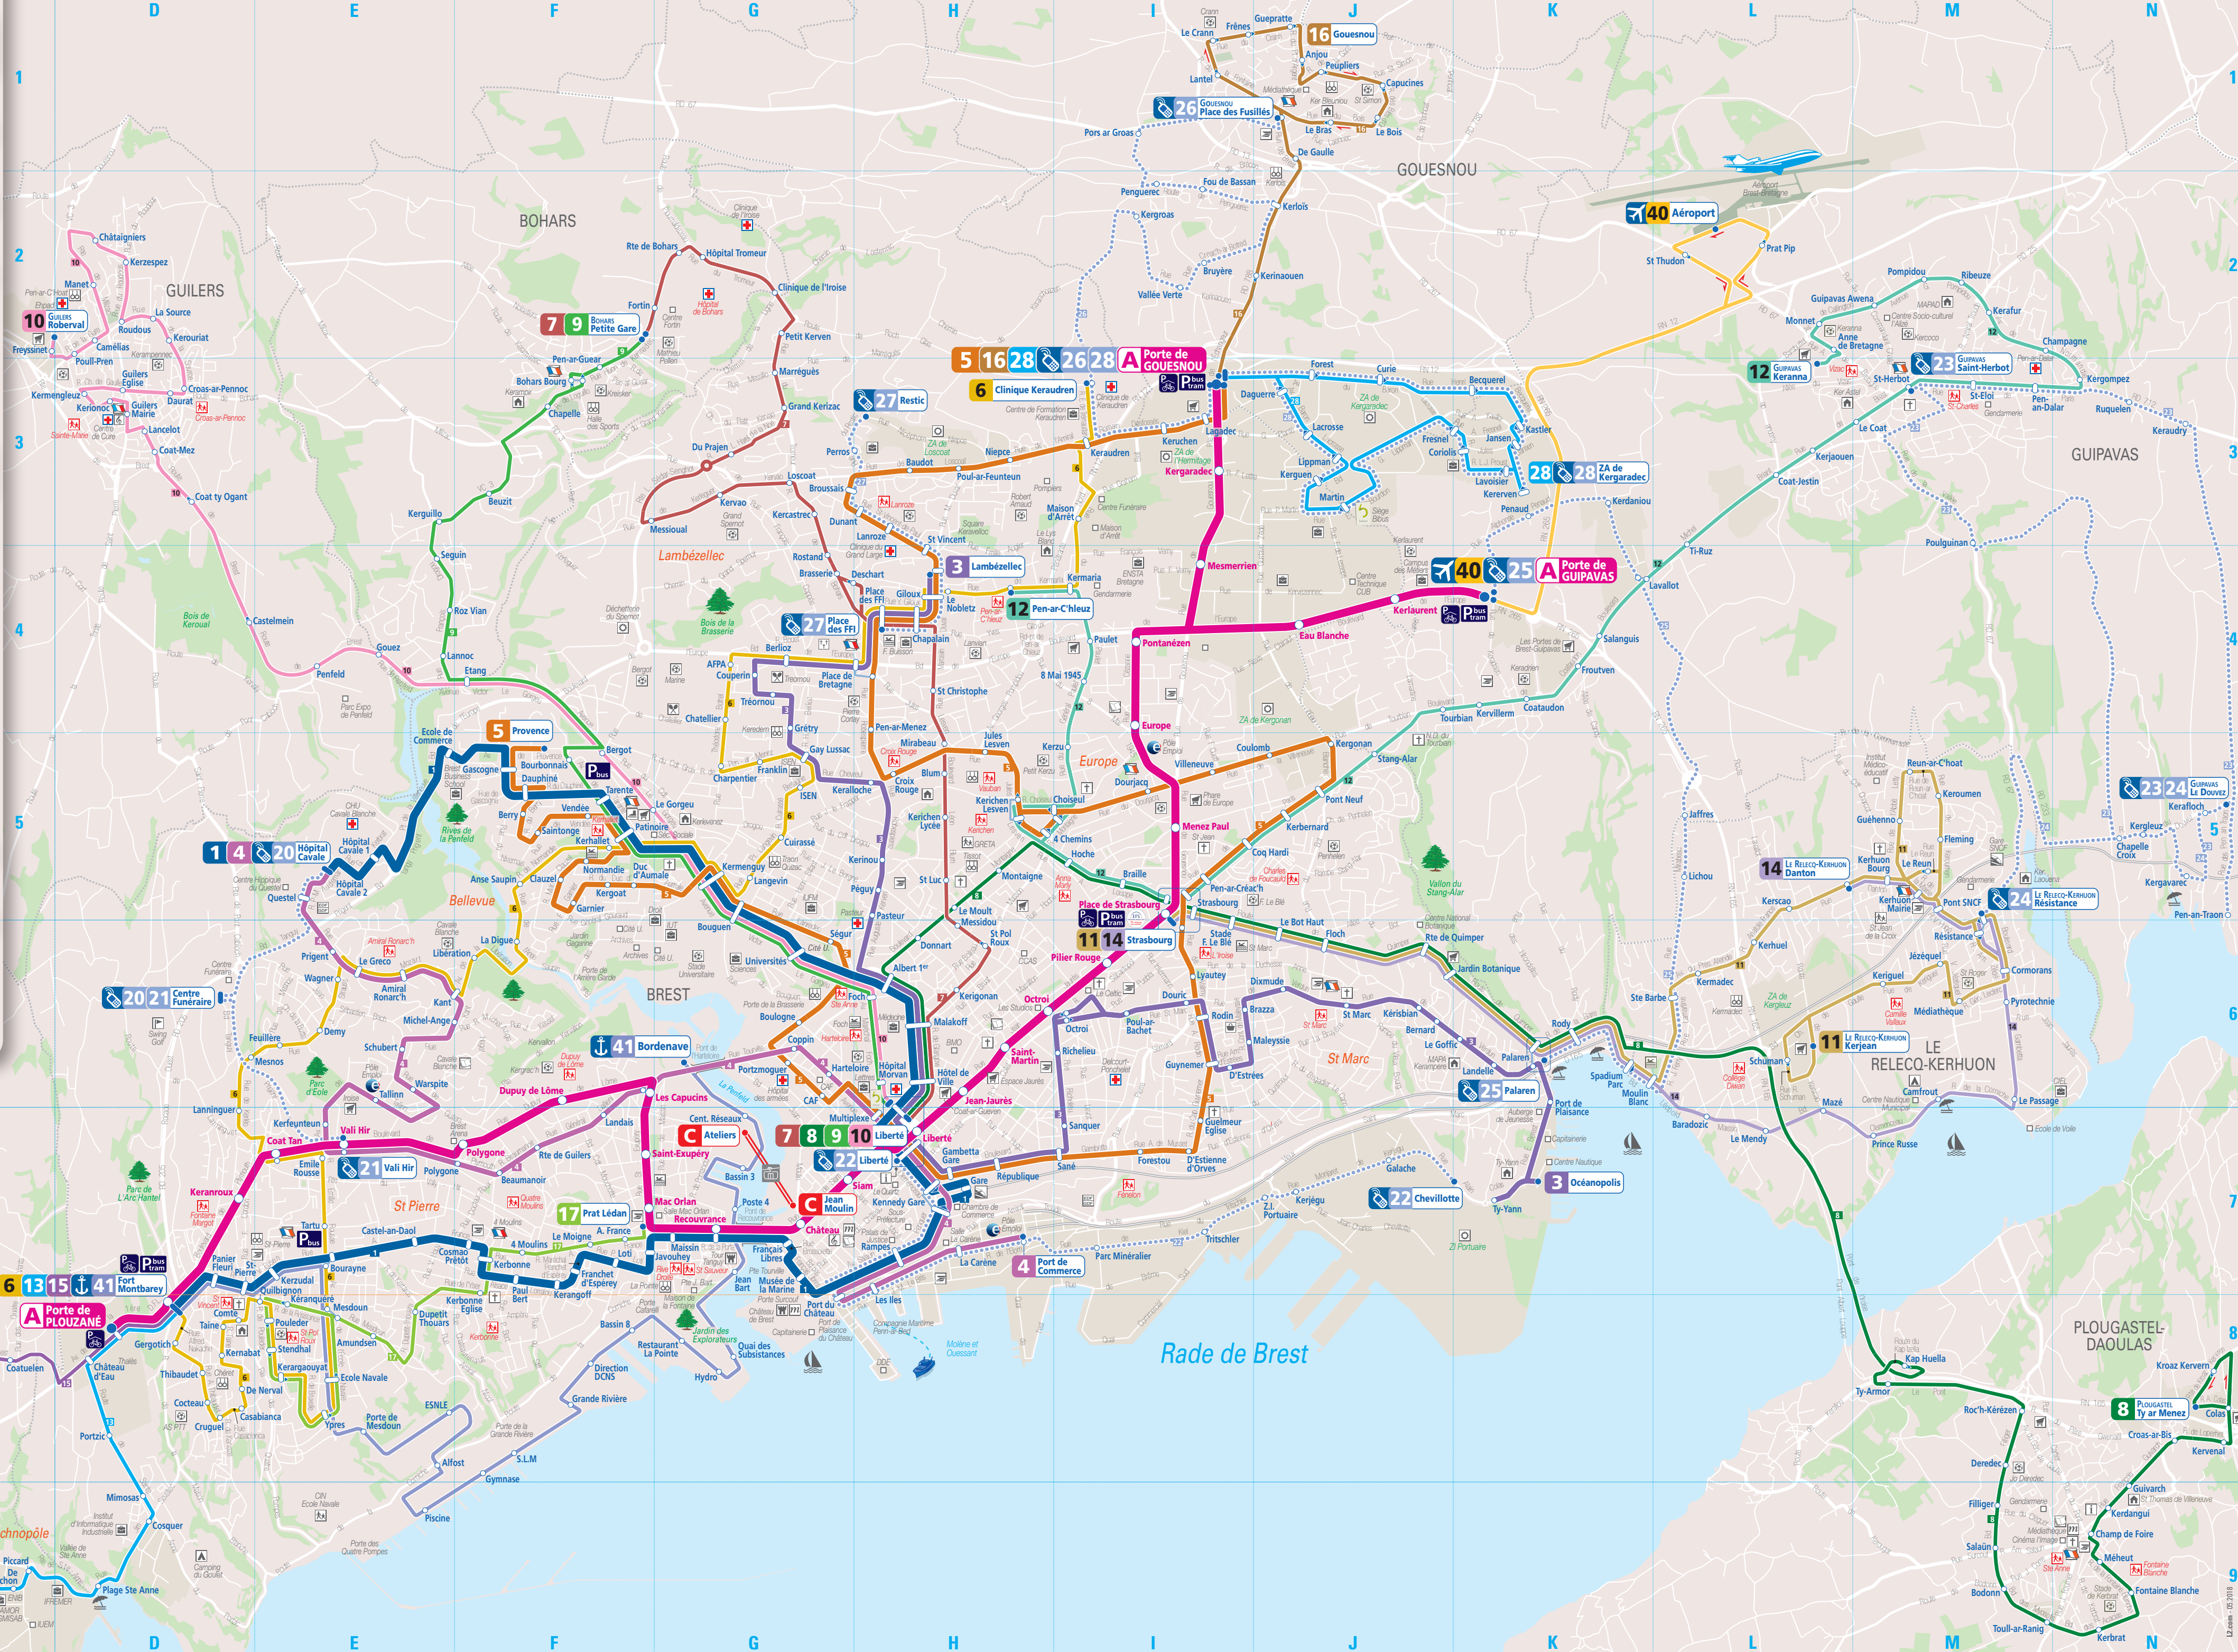

23 GUIPAVAS Le Douvez - N5
GUIPAVAS Saint Herbot - M3

24 GUIPAVAS Le Douvez - N5
LE RELECO-KERHUON Résistance - M6

25 Porte de Guipavas - K4
Brest Palaren - K6

26 GOUESNOU Place des Fusillés - J1
Porte de Gouesnou - I3

27 Brest Restic - H3
Brest Place des FFI - H4

28 Porte de Gouesnou - J3
ZA de Kergaradec - K3

Légende - Key - Alc'hwez

Terminus de ligne Arrêt desservi dans les deux sens Arrêt desservi dans un seul sens

A

→ Porte de PLOUZANÉ

Arrival stop to link with the bus to venue

Departure stop

Tram stop

Station **Liberté (station tram)** 5037

Horaires valables du : 27 août 2018 au 7 juillet 2019

Lundi au Vendredi - Monday to Friday - A Lun da Wener